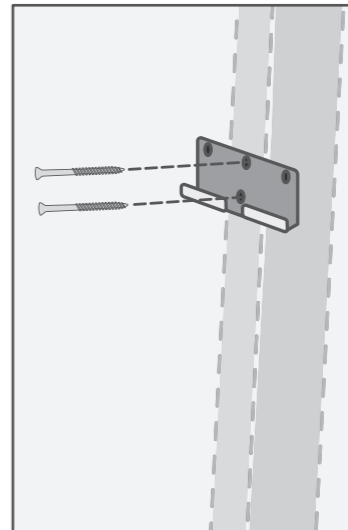

Veuillez consulter votre entrepreneur local
pour le montage sur des murs en plâtre et en béton.

94 mm
(3.7 in)

Countertop Mounting

Montage sur comptoir

Included

Inclust

Wooden Stud Mounting

Montage sur montant en bois

- 1 Line up to stud, mark holes
Alignez-vous avec le montant en bois, indiquez les emplacements des trous.

2

3

4

5

Clover Kiosk Mounting Kit

Patent

clover.com/patents