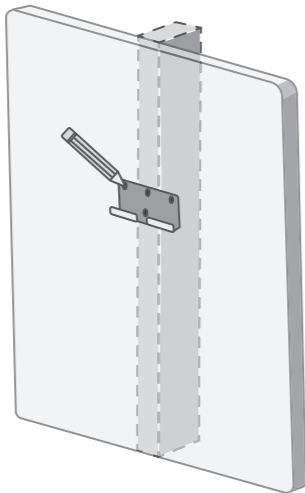

Kiosk Mounting Kit

Quick Start Guide
Instructions de démarrage

clover.com/help/kiosk-mounting

100mm VESA compatible

Compatible avec la norme VESA
100 mm

Drilling Template`

Modèle de perçage

Please consult your local contractor for
mounting on sheet rock and concrete walls.

Veuillez consulter votre entrepreneur local
pour le montage sur des murs en plâtre et en béton.

94 mm
(3.7 in)

Countertop Mounting

Montage sur comptoir

Included

Inclust

Wooden Stud Mounting

Montage sur montant en bois

- 1 Line up to stud, mark holes
Alignez-vous avec le montant en bois, indiquez les emplacements des trous.

2

3

4

5

Clover Kiosk Mounting Kit

Patent

clover.com/patents