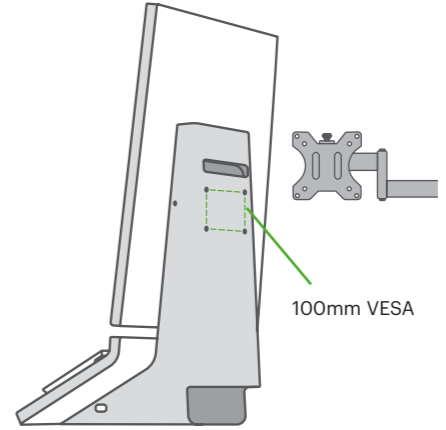

Kiosk Mounting Kit

Quick Start Guide
Instructions de démarrage

clover.com/help/kiosk-mounting

100mm VESA compatible

Compatible avec la norme VESA
100 mm

Drilling Template`

Modèle de perçage

Please consult your local contractor for
mounting on sheet rock and concrete walls.

Veuillez consulter votre entrepreneur local
pour le montage sur des murs en plâtre et en béton.

94 mm
(3.7 in)

Countertop Mounting

Montage sur comptoir

Included

Inclust

Wooden Stud Mounting

Montage sur montant en bois

- 1 Line up to stud, mark holes
Alignez-vous avec le montant en bois, indiquez les emplacements des trous.

2

3

4

5

Clover Kiosk Mounting Kit

Patent

clover.com/patents