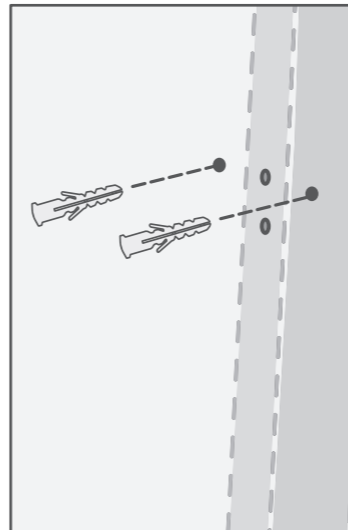

Kiosk Mounting Kit

Quick Start Guide
Instructions de démarrage

clover.com/help/kiosk-mounting

100mm VESA compatible

Compatible avec la norme VESA
100 mm

Drilling Template`

Modèle de perçage

Please consult your local contractor for
mounting on sheet rock and concrete walls.

Veuillez consulter votre entrepreneur local
pour le montage sur des murs en plâtre et en béton.

94 mm
(3.7 in)

Countertop Mounting

Montage sur comptoir

Included

Inclust

Wooden Stud Mounting

Montage sur montant en bois

- 1 Line up to stud, mark holes
Alignez-vous avec le montant en bois, indiquez les emplacements des trous.

2

3

4

5

Clover Kiosk Mounting Kit

Patent

clover.com/patents