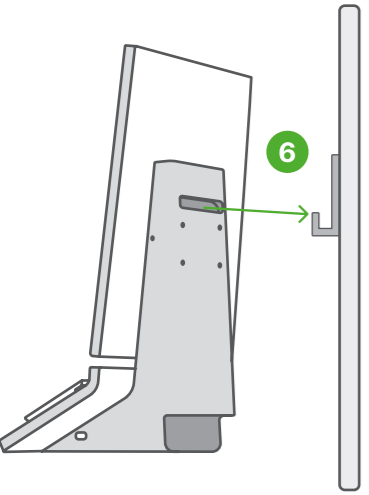

Kiosk Mounting Kit

Quick Start Guide
Instructions de démarrage

clover.com/help/kiosk-mounting

100mm VESA compatible

Compatible avec la norme VESA
100 mm

Drilling Template`

Modèle de perçage

Please consult your local contractor for
mounting on sheet rock and concrete walls.

Veuillez consulter votre entrepreneur local
pour le montage sur des murs en plâtre et en béton.

94 mm
(3.7 in)

Countertop Mounting

Montage sur comptoir

Included

Inclust

Wooden Stud Mounting

Montage sur montant en bois

- 1 Line up to stud, mark holes
Alignez-vous avec le montant en bois, indiquez les emplacements des trous.

2

3

4

5

Clover Kiosk Mounting Kit

Patent

clover.com/patents