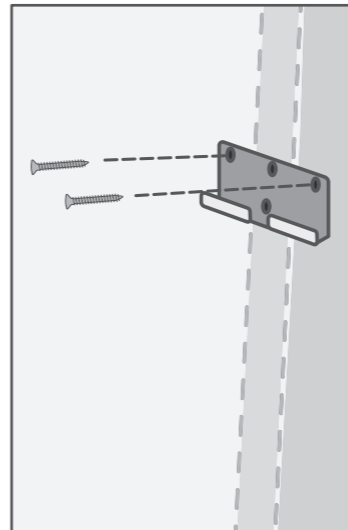

Veuillez consulter votre entrepreneur local
pour le montage sur des murs en plâtre et en béton.

94 mm
(3.7 in)

Countertop Mounting

Montage sur comptoir

Included

Inclust

Wooden Stud Mounting

Montage sur montant en bois

- 1 Line up to stud, mark holes
Alignez-vous avec le montant en bois, indiquez les emplacements des trous.

2

3

4

5

Clover Kiosk Mounting Kit

Patent

clover.com/patents