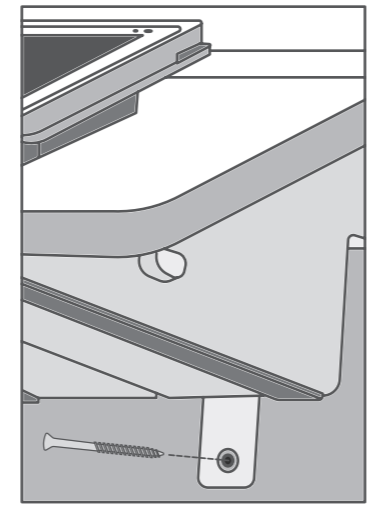

Kiosk Mounting Kit

Quick Start Guide
Instructions de démarrage

clover.com/help/kiosk-mounting

100mm VESA compatible

Compatible avec la norme VESA
100 mm

Drilling Template`

Modèle de perçage

Please consult your local contractor for
mounting on sheet rock and concrete walls.

Veuillez consulter votre entrepreneur local
pour le montage sur des murs en plâtre et en béton.

94 mm
(3.7 in)

Countertop Mounting

Montage sur comptoir

Included

Inclust

Wooden Stud Mounting

Montage sur montant en bois

- 1 Line up to stud, mark holes
Alignez-vous avec le montant en bois, indiquez les emplacements des trous.

2

3

4

5

Clover Kiosk Mounting Kit

Patent

clover.com/patents