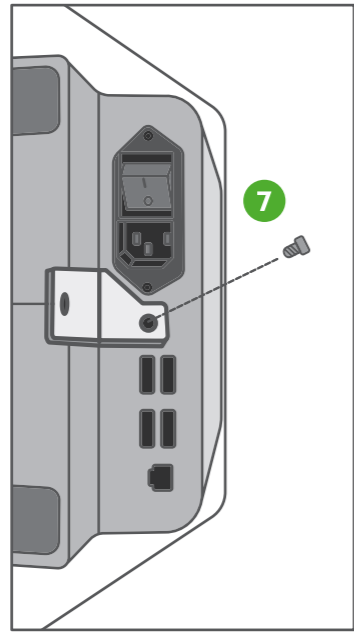

Kiosk Mounting Kit

Quick Start Guide
Instructions de démarrage

clover.com/help/kiosk-mounting

100mm VESA compatible

Compatible avec la norme VESA
100 mm

Drilling Template`

Modèle de perçage

Please consult your local contractor for
mounting on sheet rock and concrete walls.

Veuillez consulter votre entrepreneur local
pour le montage sur des murs en plâtre et en béton.

94 mm
(3.7 in)

Countertop Mounting

Montage sur comptoir

Included

Inclust

Wooden Stud Mounting

Montage sur montant en bois

- 1 Line up to stud, mark holes
Alignez-vous avec le montant en bois, indiquez les emplacements des trous.

2

3

4

5

Clover Kiosk Mounting Kit

Patent

clover.com/patents