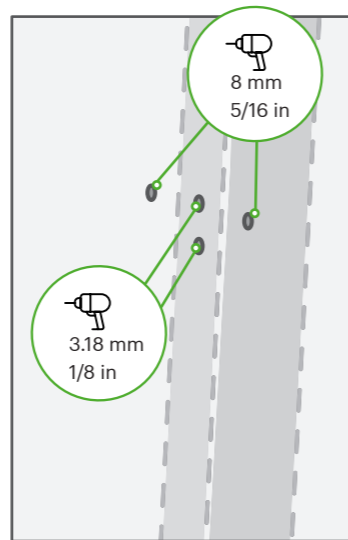

Included

Inclust

Wooden Stud Mounting

Montage sur montant en bois

1. 1 Line up to stud, mark holes
   Alignez-vous avec le montant en bois, indiquez les emplacements des trous.

2

3

4

5

Clover Kiosk Mounting Kit

Patent

clover.com/patents

Clover Network, LLC.
415 N Mathilda Ave
Sunnyvale, CA
94085, USA

HDYJ3018010-3A